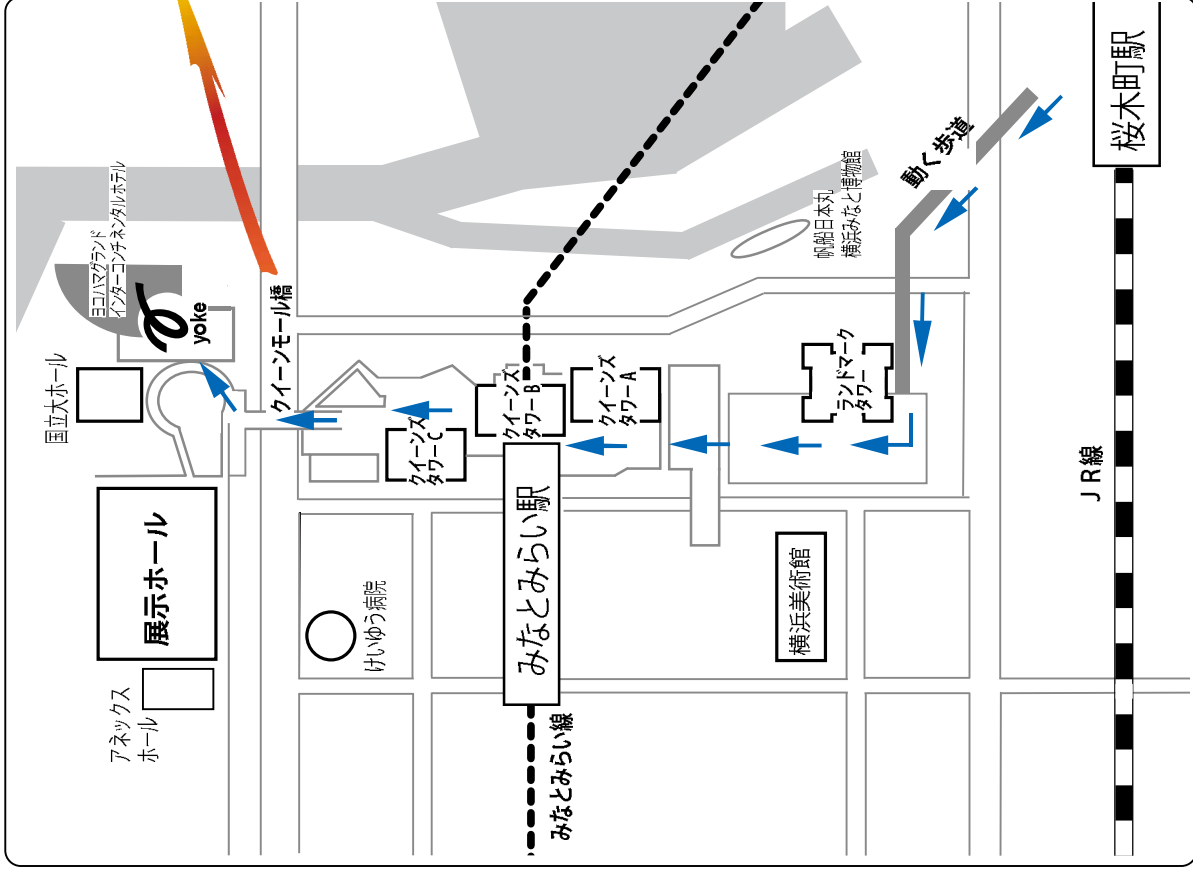

# YOKE アクセスマップ

日本語版

- ・みなとみらい線みなとみらい駅下車徒歩5分

「ランドマークタワー、クイーンズスクエア方面」の改札口より、左手奥に進み、赤の長いエスカレーターを乗り継ぎ2Fへ、「クイーンズスクエア」を左手にまっすぐ通り抜けます。

- ・JR線・市営地下鉄桜木町駅下車徒歩15分

駅改札口より左手に進み「動く歩道」を利用、そのままショッピングモール「ランドマークプラザ」、「クイーンズスクエア」をまっすぐ通り抜けます。

①クイーンモール橋を渡り「パシフィコ横浜」の入口が見えてきたら、右方向に進んでください。

②「会議センター」を指して進んでください。

③会議センター入口。

⑥YOKEに到着です。エレベーターを降りて、1番最初にあるオフィスです。

⑤国際協力センター専用エレベーターで5Fに上がってください。

④この入口を入りましたら、2つ目の自動ドアへ進まず、すぐに左方向（横浜国際協力センター）に進んでください。（正面奥へ進まないでください!）